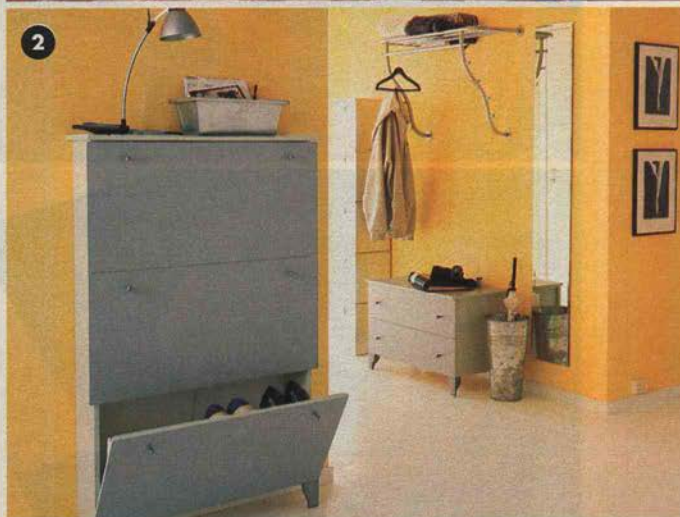

BABORD skohylla
69.-